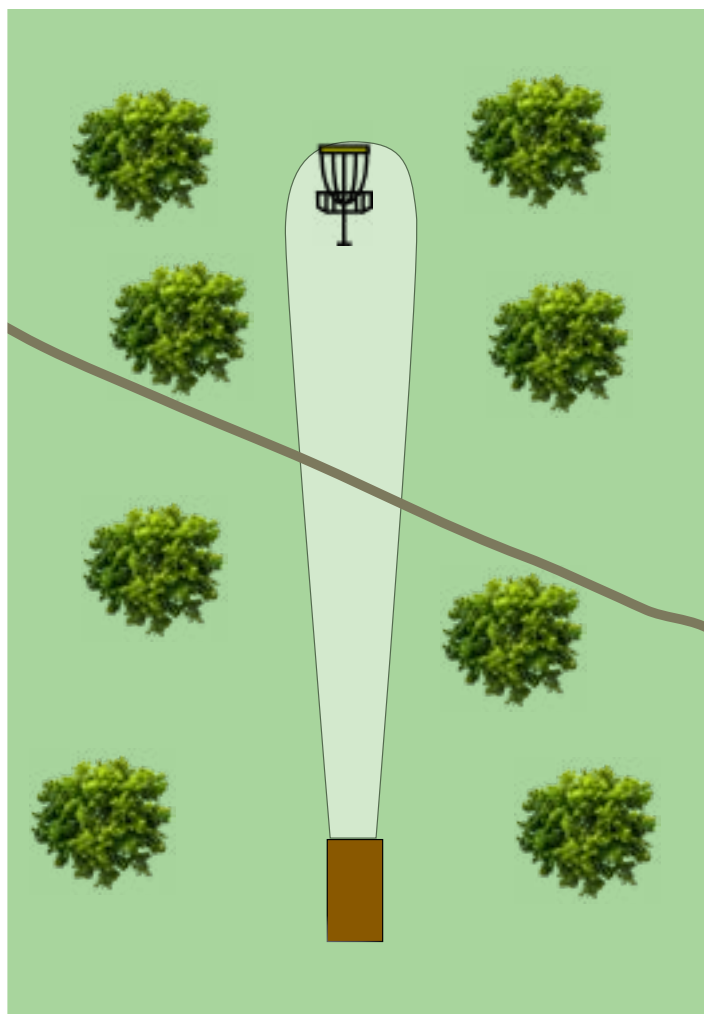

Pro-Layout Nr. 1

Länge 79 m

Höhendifferenz + 14 m

Par 3

Panorama

APPARTEMENT

Pro-Layout Nr. 2

Länge 120 m

Höhendifferenz - 30 m

Par 3

www.panorama-samnaun.ch

DAMEN & HERREN MODE

Pro-Layout Nr. 3

Länge 77 m

Höhendifferenz + 4 m

Par 3

www.modadivivere.ch

Pro-Layout Nr. 4

Länge 92 m

Höhendifferenz - 2 m

Par 3

Pro-Layout Nr. 5

Länge 86 m

Höhendifferenz - 1 m

Par 3

www.soldanella-sonneck.ch

Pro-Layout Nr. 6

Länge 76 m

Höhendifferenz + 2 m

Par 3

www.camona.ch

HANGL