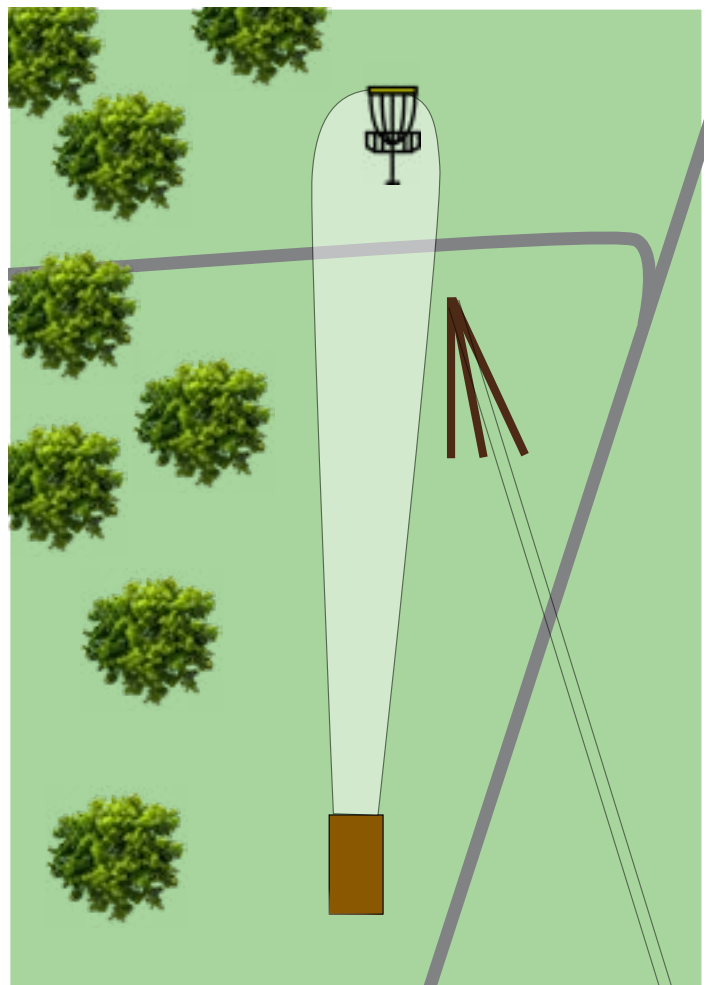

Höhendifferenz + 4 m

Par 3

www.denothag.ch

samnaun.ch/discgolf

ZE⁺GG.CH

—HOTELS & STORES—

Pro-Layout Nr. 17

Länge 66 m

Höhendifferenz + 15 m

Par 3

www.zegg.ch

artisan
planAG
a r c h i t e k t u r b ü r o

Pro-Layout Nr. 18

Länge 77 m

Höhendifferenz - 15 m

Par 3