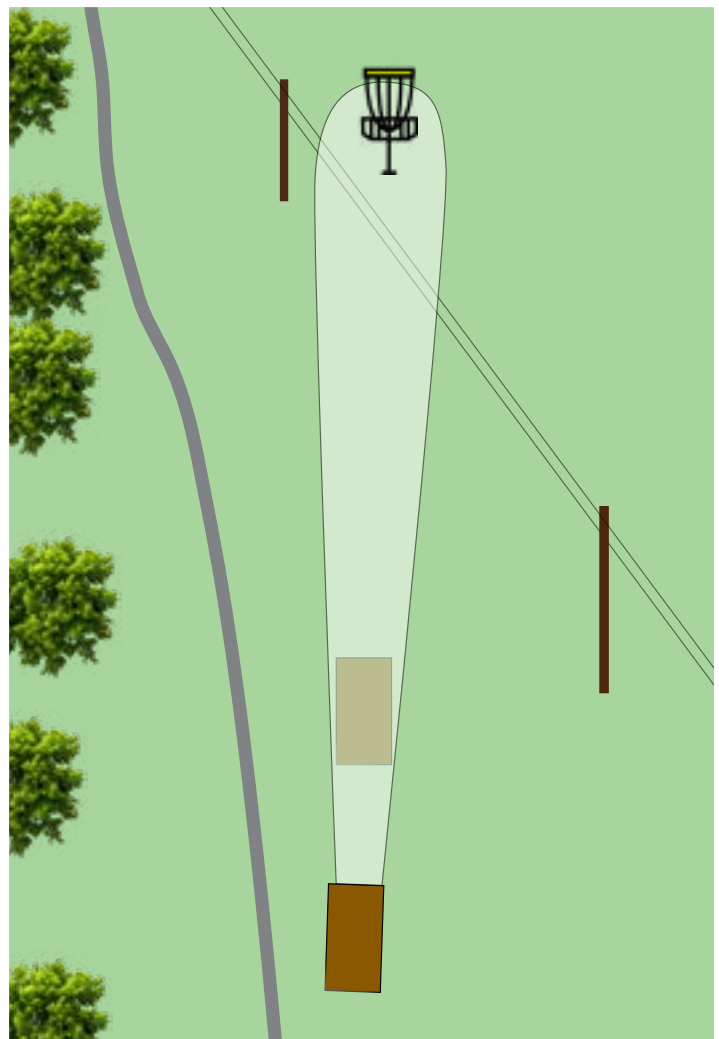

Höhendifferenz + 11 m

Par 4

www.hotelengadin.info

Denoth Handels AG

Talstrasse 22, CH-7562 Samnaun-Compatsch, www.denothag.ch

Zollfrei Tanken & Einkaufen

Pro-Layout Nr. 16

Länge 80 m

Höhendifferenz + 4 m

Par 3

www.denothag.ch

samnaun.ch/discgolf

ZE⁺GG.CH

—HOTELS & STORES—

Pro-Layout Nr. 17

Länge 66 m