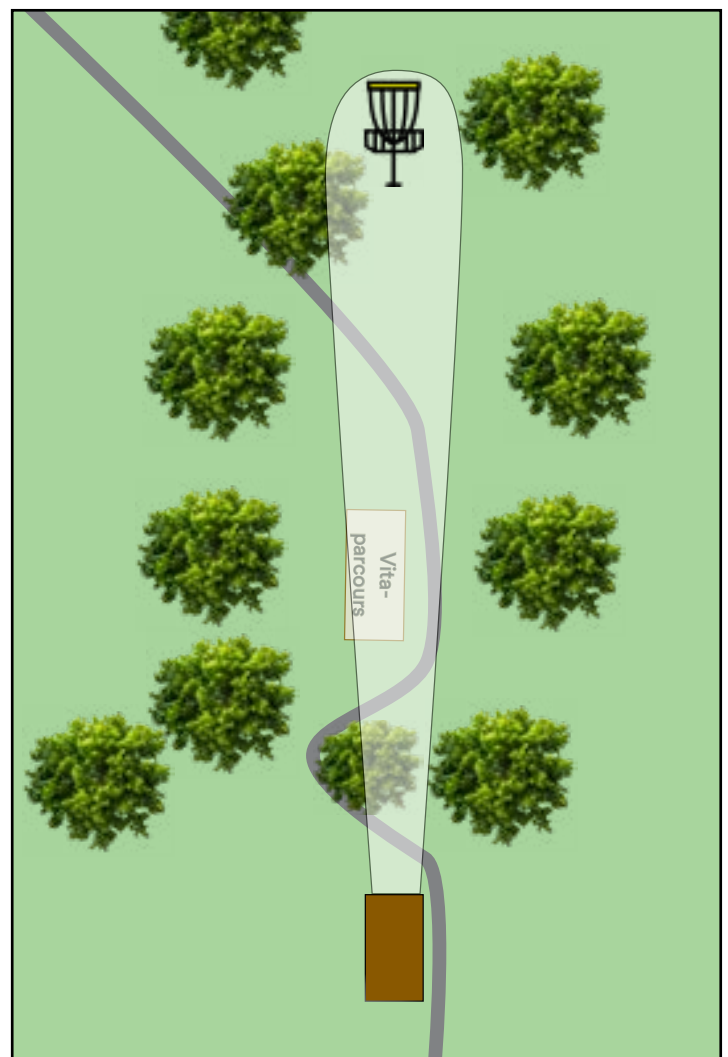

PIZ OT

SAMNAUN – SWITZERLAND

Familien-Parcours Nr. 11

Pro-Layout Nr. 10

Länge 61 m

Höhendifferenz + 5 m

Par 4 (Pro 3)

www.piz-ot.ch

Alvetern

CHASA ALPETTA ★★★ CHÈ D'MOT

Familien-Parcours Nr. 12

Pro-Layout Nr. 11

Länge 60 m

Höhendifferenz 0 m

Par **Familie 4** / **Pro 3**

www.alvetern-samnaun.ch

samnaun.ch/discgolf

 Samnaun

CRESTA

Hotel ★★ ★

Pro-Layout Nr. 12

Länge 102 m

Höhendifferenz - 8 m

Par 3