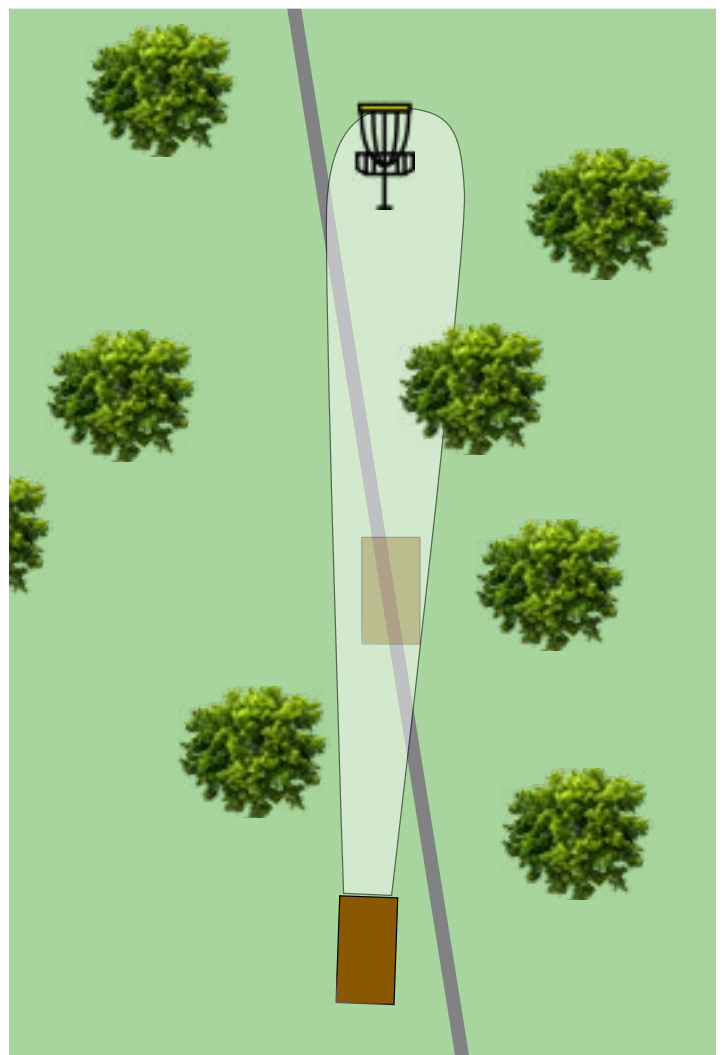

www.modadivivere.ch

Pro-Layout Nr. 4

Länge 92 m

Höhendifferenz - 2 m

Par 3

Pro-Layout Nr. 5

Länge 86 m

Höhendifferenz - 1 m

Par 3

www.soldanella-sonneck.ch

Pro-Layout Nr. 6

Länge 76 m

Höhendifferenz + 2 m

Par 3

www.camona.ch

HANGL

SAMNAUN - ISCHGL

Pro-Layout Nr. 7

Länge	51 m
Höhendifferenz	0 m
Par	3

www.hangl.ch

SAMNAUNERHOF

Urlaub bei Freunden

Pro-Layout Nr. 8

Länge 56 m