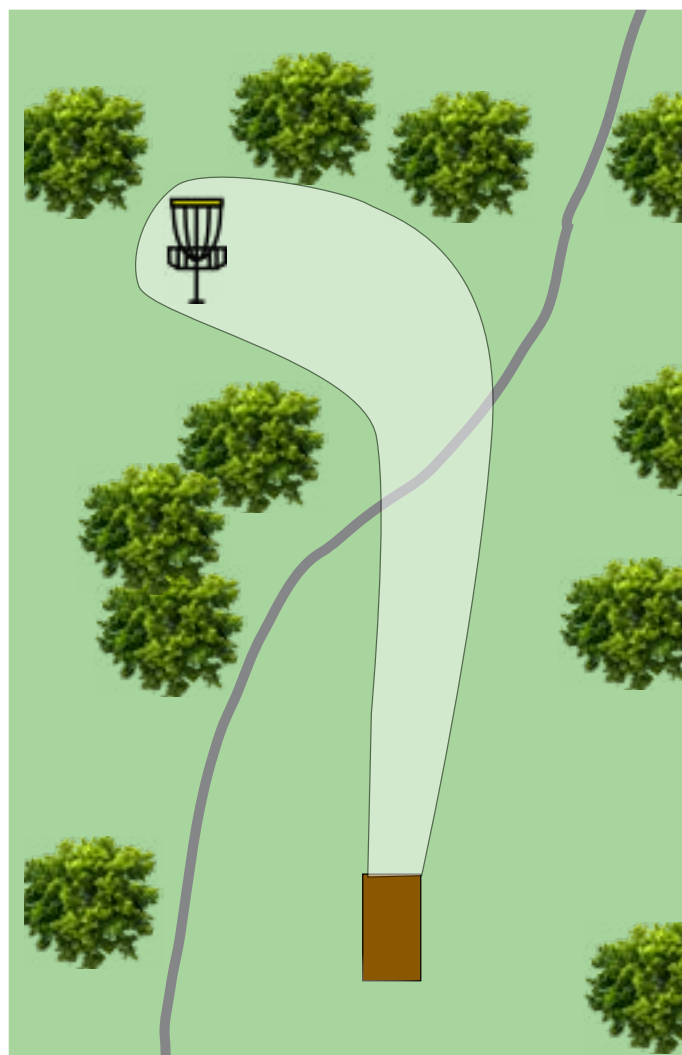

PIZ OT

SAMNAUN – SWITZERLAND

Familien-Parcours Nr. 11

Pro-Layout Nr. 10

Länge 61 m

Höhendifferenz + 5 m

Par 4 (Pro 3)

www.piz-ot.ch

Alvetern

CHASA ALPETTA ★★★ CHÈ D'MOT

Familien-Parcours Nr. 12

Pro-Layout Nr. 11

Länge 60 m

Höhendifferenz 0 m

Par **Familie 4** / **Pro 3**

www.alvetern-samnaun.ch