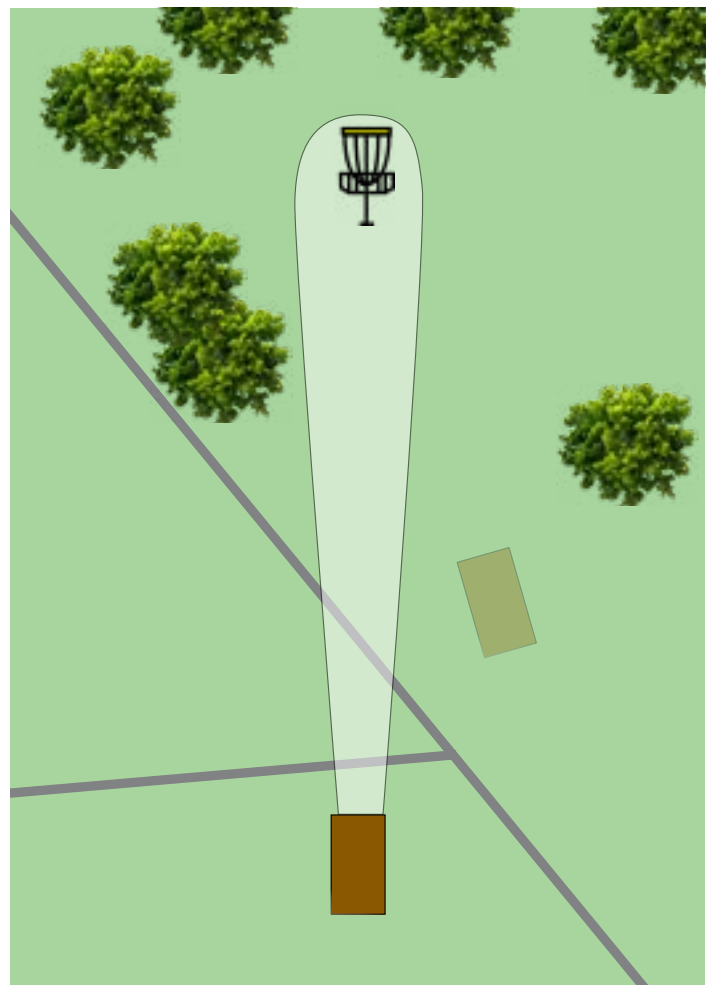

www.modadivivere.ch

Pro-Layout Nr. 4

Länge 92 m

Höhendifferenz - 2 m

Par 3

Pro-Layout Nr. 5

Länge 86 m

Höhendifferenz - 1 m

Par 3

www.soldanella-sonneck.ch

Pro-Layout Nr. 6

Länge 76 m

Höhendifferenz + 2 m

Par 3

www.camona.ch

HANGL

SAMNAUN - ISCHGL

Pro-Layout Nr. 7

Länge	51 m
Höhendifferenz	0 m
Par	3

www.hangl.ch

SAMNAUNERHOF

Urlaub bei Freunden

Pro-Layout Nr. 8

Länge 56 m

PIZ OT

SAMNAUN – SWITZERLAND

Familien-Parcours Nr. 11

Pro-Layout Nr. 10

Länge 61 m

Höhendifferenz + 5 m

Par 4 (Pro 3)

www.piz-ot.ch