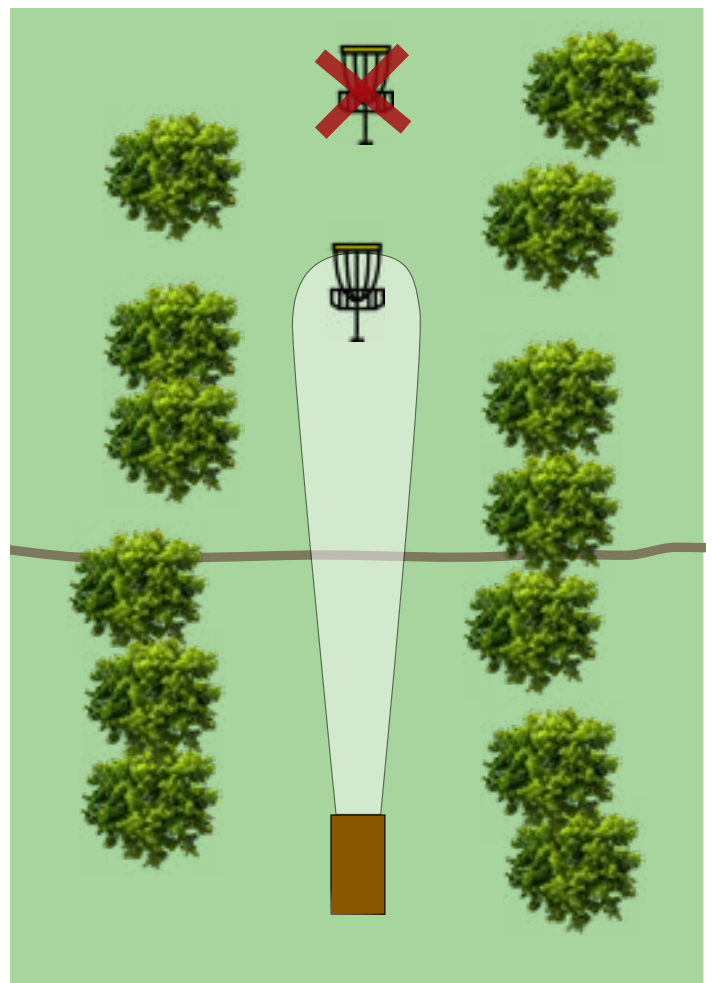

Pro-Layout Nr. 1

Länge 79 m

Höhendifferenz + 14 m

Par 3

Panorama

APPARTEMENT

Pro-Layout Nr. 2

Länge 120 m

Höhendifferenz - 30 m

Par 3

www.panorama-samnaun.ch

DAMEN & HERREN MODE

Pro-Layout Nr. 3

Länge 77 m

Höhendifferenz + 4 m

Par 3

www.modadivivere.ch

Pro-Layout Nr. 4

Länge 92 m

Höhendifferenz - 2 m

Par 3

Pro-Layout Nr. 5

Länge 86 m

Höhendifferenz - 1 m

Par 3

www.soldanella-sonneck.ch

Pro-Layout Nr. 6

Länge 76 m

Höhendifferenz + 2 m

Par 3

www.camona.ch

HANGL