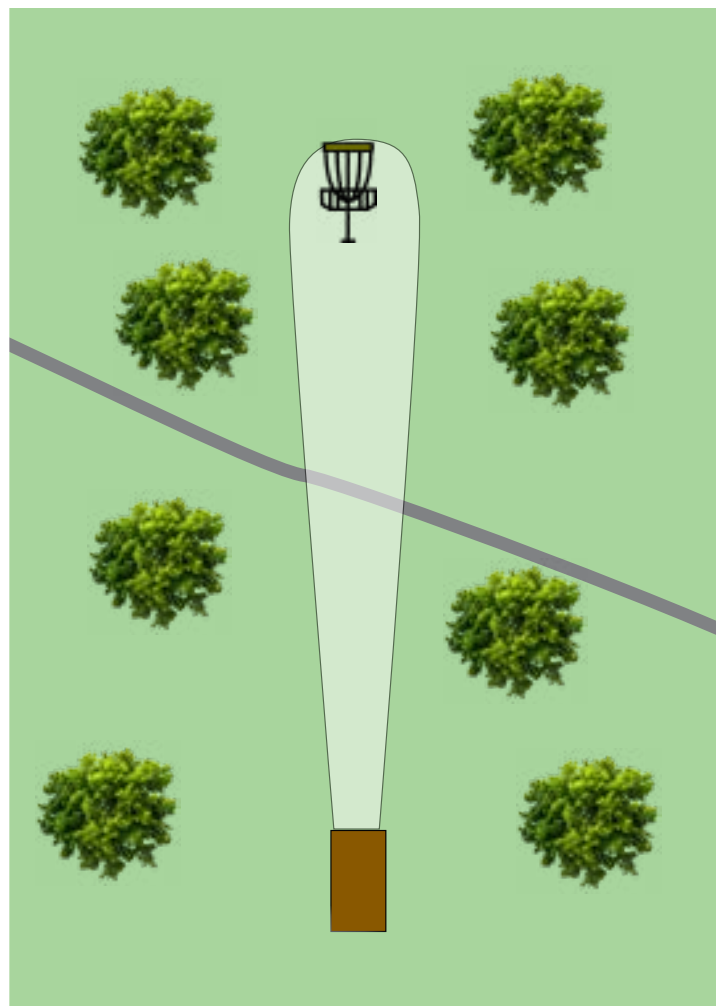

Höhendifferenz - 30 m

Par 3

www.panorama-samnaun.ch

DAMEN & HERREN MODE

Pro-Layout Nr. 3

Länge 77 m

Höhendifferenz + 4 m

Par 3

www.modadivivere.ch

Pro-Layout Nr. 4

Länge 92 m

Höhendifferenz - 2 m

Par 3

Pro-Layout Nr. 5

Länge 86 m

Höhendifferenz - 1 m

Par 3

www.soldanella-sonneck.ch

Pro-Layout Nr. 6

Länge 76 m

Höhendifferenz + 2 m

Par 3

www.camona.ch

HANGL

SAMNAUN - ISCHGL

Pro-Layout Nr. 7

Länge	51 m
Höhendifferenz	0 m
Par	3

www.hangl.ch

SAMNAUNERHOF

Urlaub bei Freunden

Pro-Layout Nr. 8

Länge 56 m