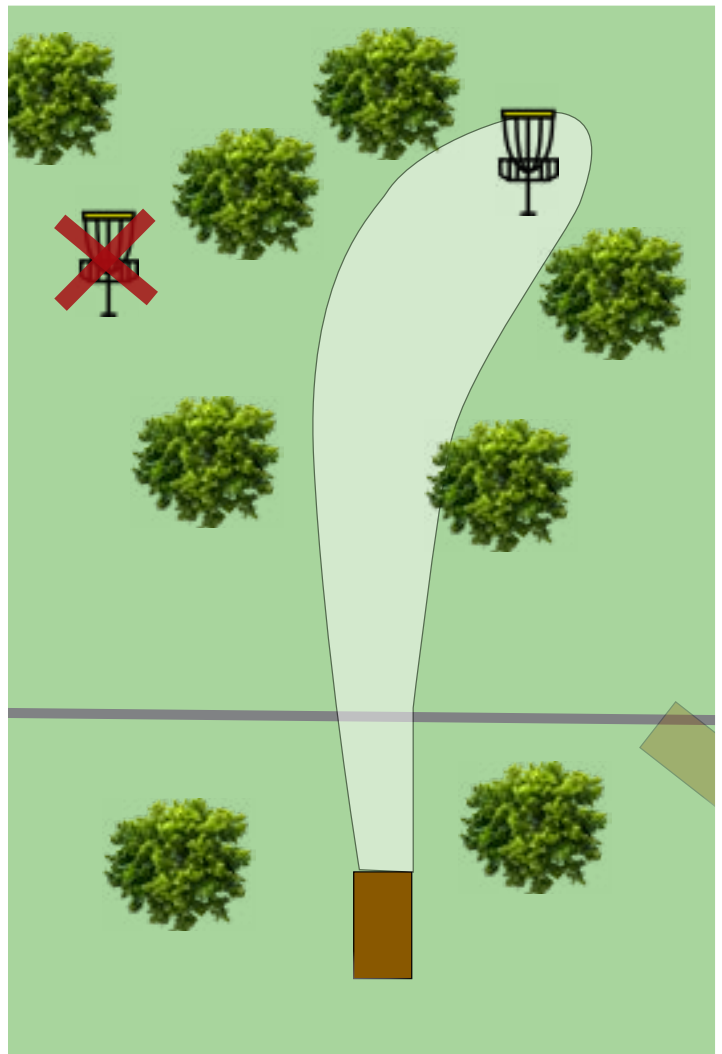

Pro-Layout Nr. 13

Länge 64 m

Höhendifferenz - 4 m

Par 3