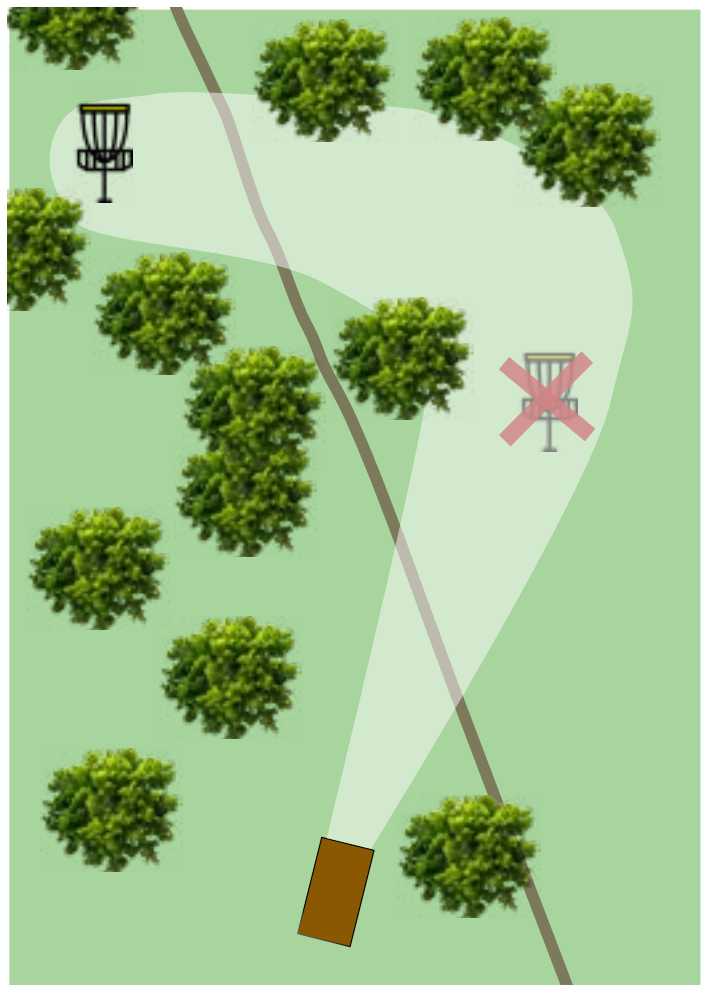

Länge 93 m

Höhendifferenz +1 m

Par 3

www.hoteledi.ch

ENGADIN

WELLNESS HOTEL

Pro-Layout Nr. 15

Länge 142 m

Höhendifferenz + 11 m

Par 4

www.hotelengadin.info

Denoth Handels AG

Talstrasse 22, CH-7562 Samnaun-Compatsch, www.denothag.ch

Zollfrei Tanken & Einkaufen

Pro-Layout Nr. 16

Länge 80 m