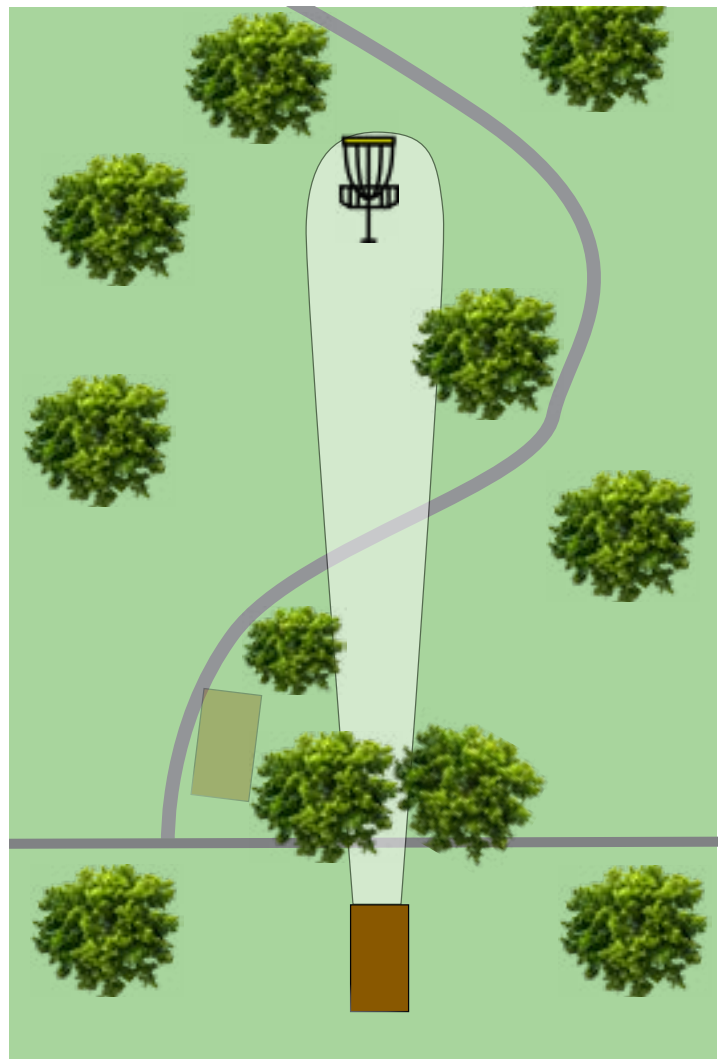

SAMNAUN - ISCHGL

Pro-Layout Nr. 7

Länge	51 m
Höhendifferenz	0 m
Par	3

www.hangl.ch

SAMNAUNERHOF

Urlaub bei Freunden

Pro-Layout Nr. 8

Länge 56 m

Höhendifferenz + 3 m

Par 3

www.samnaunerhof.com

Pro-Layout Nr. 9

Länge 50 m

Höhendifferenz - 9 m

Par 3

www.hotel-homann.ch

PIZ OT

SAMNAUN – SWITZERLAND

Familien-Parcours Nr. 11

Pro-Layout Nr. 10

Länge 61 m

Höhendifferenz + 5 m

Par 4 (Pro 3)

www.piz-ot.ch

Alvetern

CHASA ALPETTA ★★★ CHÈ D'MOT

Familien-Parcours Nr. 12

Pro-Layout Nr. 11

Länge 60 m

Höhendifferenz 0 m

Par **Familie 4** / **Pro 3**

www.alvetern-samnaun.ch