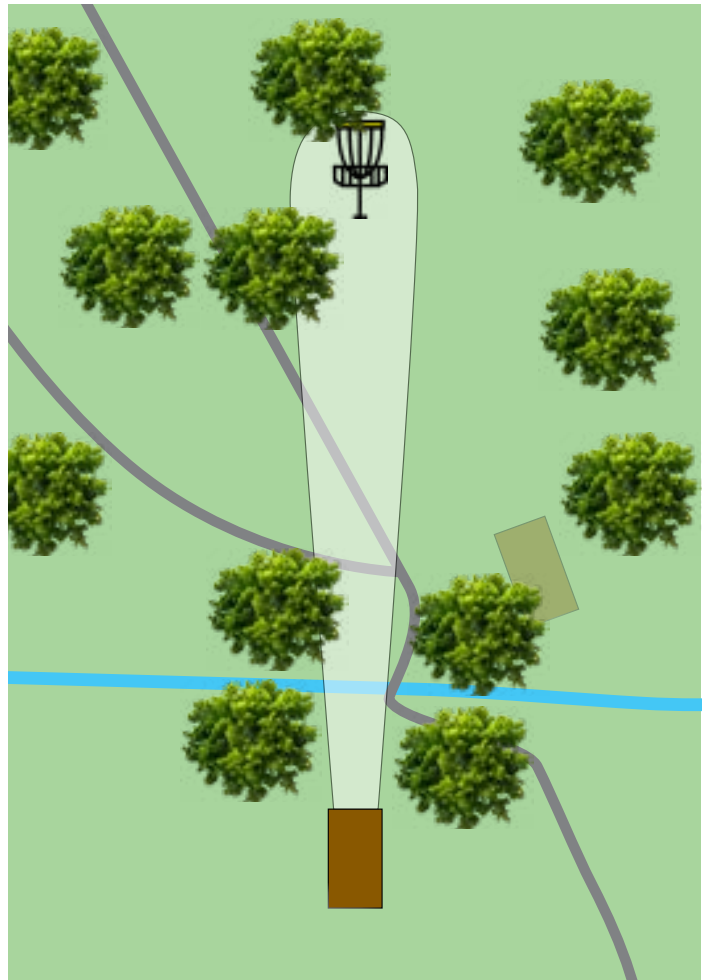

Pro-Layout Nr. 12

Länge 102 m

Höhendifferenz - 8 m

Par 3

www.hotelcresta.com