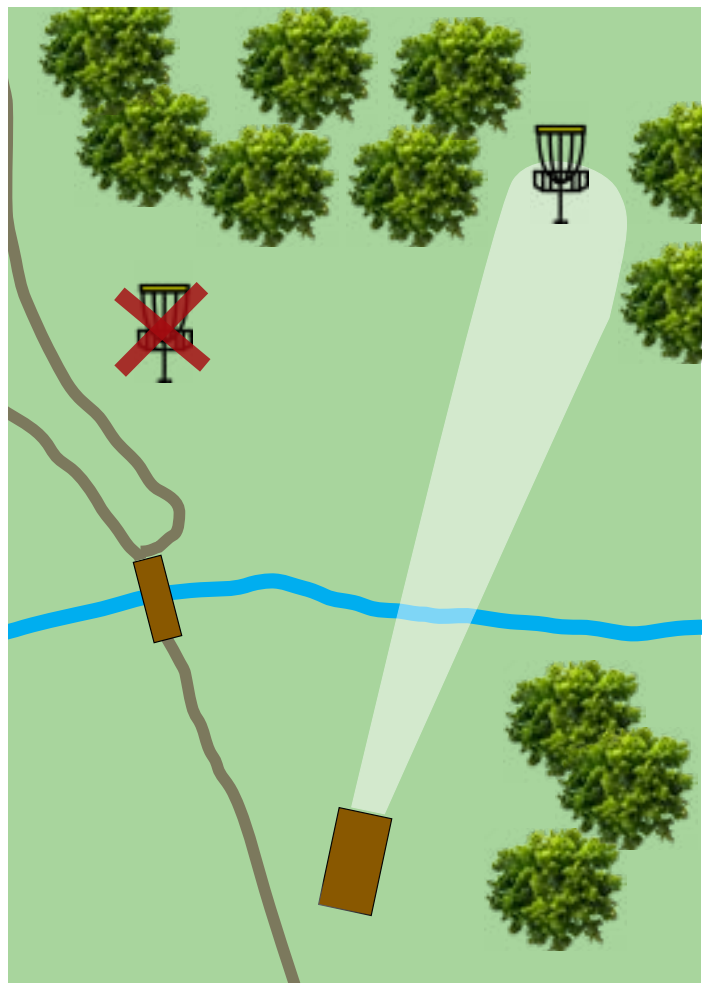

Pro-Layout Nr. 1

Länge 79 m

Höhendifferenz + 14 m

Par 3

Panorama

APPARTEMENT

Pro-Layout Nr. 2

Länge 120 m

Höhendifferenz - 30 m

Par 3

www.panorama-samnaun.ch

DAMEN & HERREN MODE

Pro-Layout Nr. 3

Länge 77 m

Höhendifferenz + 4 m

Par 3

www.modadivivere.ch

Pro-Layout Nr. 4

Länge 92 m

Höhendifferenz - 2 m

Par 3

Pro-Layout Nr. 5

Länge 86 m

Höhendifferenz - 1 m

PIZ OT

SAMNAUN – SWITZERLAND

Familien-Parcours Nr. 11

Pro-Layout Nr. 10

Länge 61 m

Höhendifferenz + 5 m

Par 4 (Pro 3)

www.piz-ot.ch