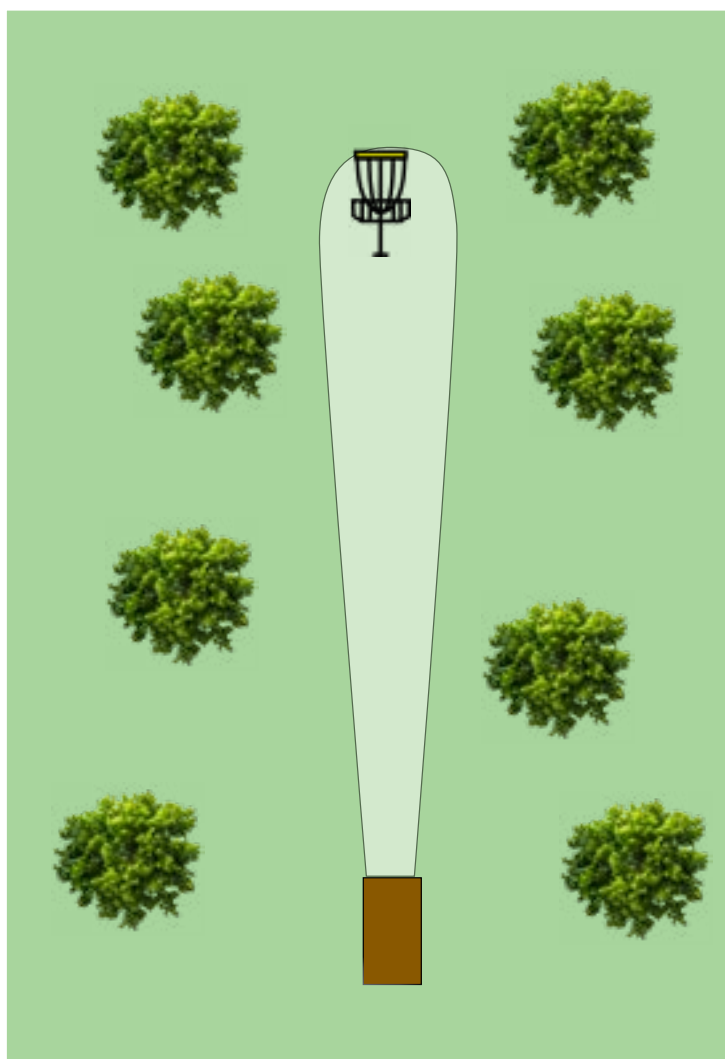

www.modadivivere.ch

Pro-Layout Nr. 4

Länge 92 m

Höhendifferenz - 2 m

Par 3

Pro-Layout Nr. 5

Länge 86 m

Höhendifferenz - 1 m

Par 3

www.soldanella-sonneck.ch

Pro-Layout Nr. 6

Länge 76 m

Höhendifferenz + 2 m

Par 3

www.camona.ch

HANGL

SAMNAUN - ISCHGL

Pro-Layout Nr. 7

Länge	51 m
Höhendifferenz	0 m
Par	3

www.hangl.ch

SAMNAUNERHOF

Urlaub bei Freunden

Pro-Layout Nr. 8

Länge 56 m